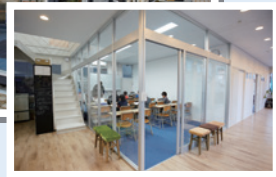

当社ホームページのご案内

今後とも、事業報告書やホームページの充実を図り
株主の皆様方へ分かりやすい情報提供を心がけてまいります。

<http://www.sankyofrontier.com/>